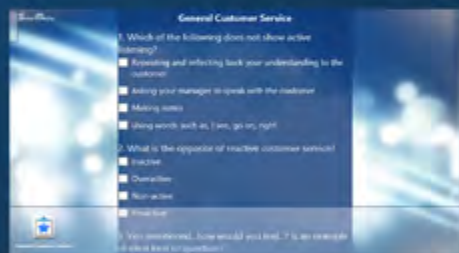

QUIZ BUILDER

Crear y administrar cuestionarios personalizados para fines educativos o de entretenimiento.

SOPORTE DE ARCHIVOS PDF Y MICROSOFT WORD, EXCEL Y POWER POINT

Permite visualizar el archivo seleccionado y agrandar o alejar el documento completo o una parte, y capture y envíe sus anotaciones por correo electrónico.