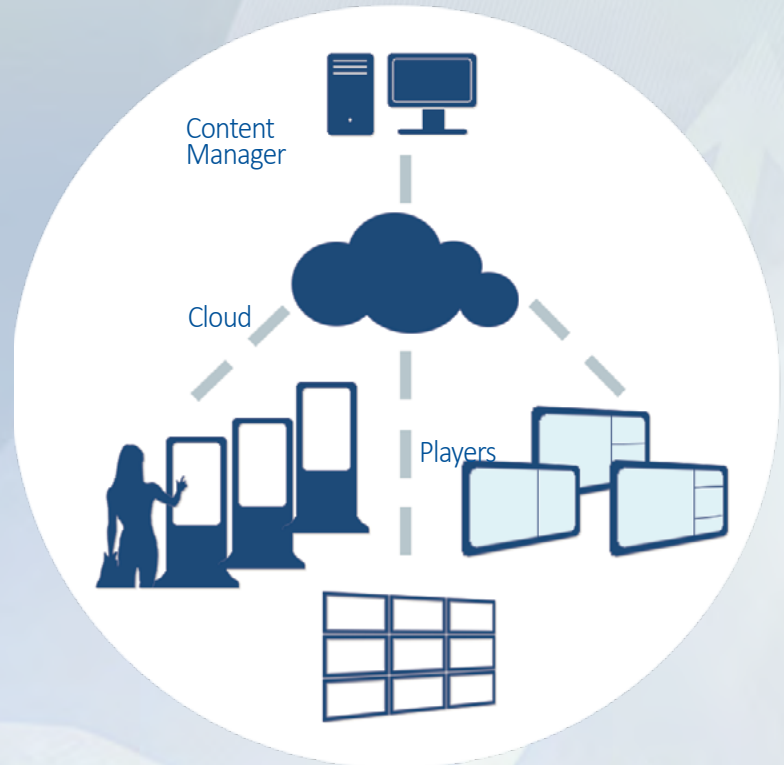

O leitor USB integrado suporta os formatos de arquivos mais comuns para imagens e áudio, e vídeo nos formatos: RMVB, MPEG-4, DivX, XviD, H.264.

Podem ser usado nas posições tanto paisagem como retrato (vertical e horizontal), monitores LFD são fáceis de instalar graças a seus simples suportes de parede; Eles são equipados com Wi-Fi, leitor de cartões SD e um fácil software in cloud de Digital Signage.

Plataforma e Gerenciamento de Software

O Monitor LFD ou Quiosques Interativos específicos ao Digital Signage, são gerenciáveis e programáveis individualmente, localmente ou remotamente se dentro de uma rede local ou em nuvem, através de uma conexão Internet.

Cada tela pode ser dividida em várias áreas de gestão, dedicadas para hospedar simultaneamente os diferentes conteúdos e formatos de arquivo em multimídia.

Dentro de cada área, é possível programar a publicação de vídeo, imagens, informações sobre o tempo, data/hora, legendas, o logotipo da empresa e um link para um website pré-estabelecido.

A utilidade de um aplicativo como o Digital Signage com múltiplos monitores e totens dedicados e localizados em locais diferentes, é imediatamente tangível, não só para a publicidade, mas também para informar os clientes durante as longas esperas ou simplesmente como gerenciamento de filas.