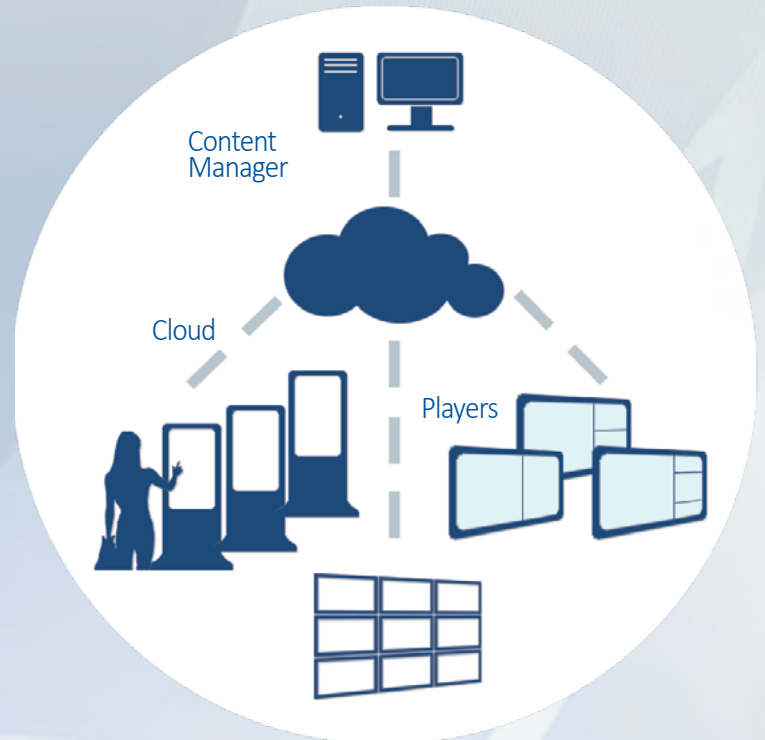

El contenido visualizado en los monitores o quiscos interactivos viene programados a control remoto por medio de un software específico y transmite la organización de las comunicaciones en programas bien estructurados.

Plataforma y Administración de Software

El monitor LFD o Kiosco dedicada a la señalización digital, son manejables a través de una conexión a Internet y programable individualmente, a nivel local o de forma remota dentro de una red local o en Cloud.

Cada monitor **LFD (Player)** viene con SmartMedia SmartSignage [1 año gratis], el software para señalización digital que permite la gestión de uno o más dispositivos, la orientación de la pantalla para cargar archivos multimedia a la gestión de la programación.

Cada pantalla puede ser dividida en varias áreas de administración, dedicados a alojar tanto los contenidos y archivos multimedia de formatos diferentes.

Dentro de cada zona, se puede programar la publicación de vídeo, imágenes, información sobre el clima, fecha / hora, los subtítulos, el logotipo de la empresa y un enlace a un sitio web preestablecido.