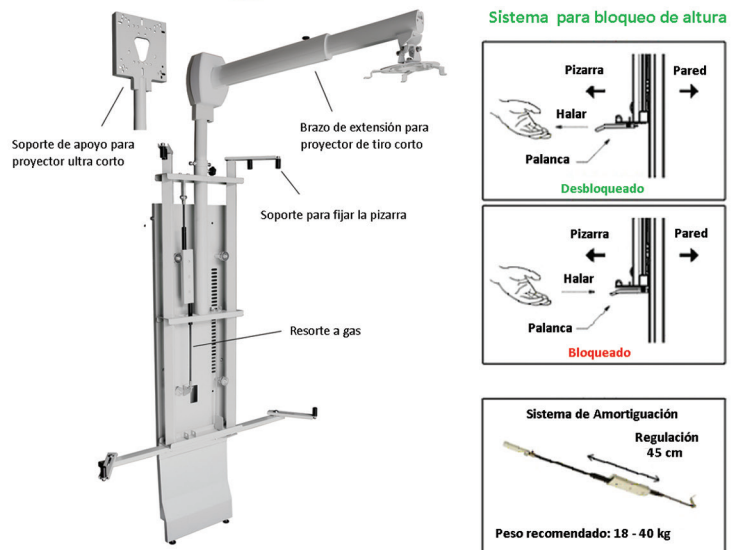

Montura manua de pared para IWB

Montura manual de pared para pizarras interactivas SmartMedia, es un sistema para montaje con altura ajustable gracias a un sistema manual de resorte a gas. Se puede bloquear de acuerdo a la altura adecuada para los estudiantes.

El ajuste de altura permite a la pizarra para desplazarse hasta 18". Está disponible con un brazo de extensión para proyector de tiro corto o con un soporte de apoyo para un proyector de ultra corto alcance. Es compatible con la mayoría de las pizarras interactivas que van desde 78" a 105" en diagonal.

Especificaciones:

Peso máximo soportado: 40 kg. Altura de pizarra soportada: de 113 a 155 cm; Dimensiones ya instalados: Min (A x A x P): 100 x 207 x 26 centímetros; Max (A x A x P): 100 x 252 x 26 centímetros.