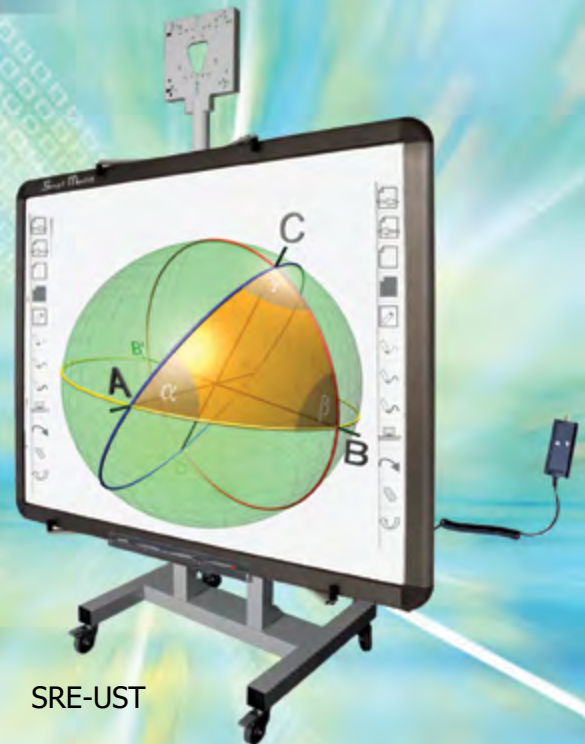

Stativo elettrificato su ruote per LIM

Stativo universale per LIM elettrificato regolabile in altezza tramite motore elettrico con telecomando.

Disponibile con braccio per videoproiettore ad ottica corta (cod. SRE-ST) o con supporto per videoproiettore ad ottica ultra corta (cod. SRE-UST). Il fissaggio della LIM avviene tramite i supporti di metallo. Facilmente spostabile da una stanza all'altra tramite le ruote, tra cui due autobloccanti, senza dover rimuovere il videoproiettore grazie alla rotazione del braccio/supporto.

Compatibile con tutte le LIM da 78" a 105".

Caratteristiche tecniche: altezza regolabile 45 cm - peso max supportato 50 kg - altezza lavagna supportata da 113 a 155 cm - Dim. min (L x H x P) 100 x 207 x 68,5 cm - Dim. max (L x H x P) 100 x 252 x 68,5 cm

Accessori opzionali: Armadio di sicurezza per notebook e accessori, completo di supporto per fissaggio allo stativo cod. ASN-SRE. Realizzato in acciaio per notebook con display da 10" a 19" utilizzabile, se aperto, anche come piano d'appoggio. Ideale per proteggere le apparecchiature informatiche.