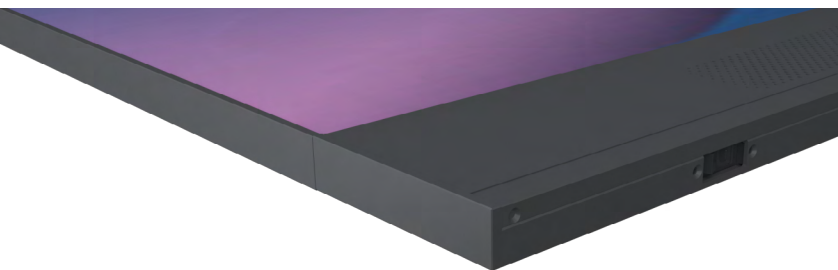

Highlights

BARRA DI GESTIONE INTEGRATA

a portata di mano, facilmente accessibile per:

- Regolazione della luminosità
- Sensore di luminosità
- Sensore a infrarossi
- Commutazione della sorgente
- Doppio WiFi
- Bluetooth

La barra può essere installata alla base dei pannelli, visibile frontalmente oppure dietro i pannelli, per una visione full screen senza bordi.

Porte disponibili:

- 3 porte USB
- Uscita audio x 1
- Ingresso HDMI x 5
- Ingresso audio x 1
- Uscita HDMI x 1
- Uscita S/PDIF x 1
- 1 porta RS232
- Tipo-C in x 1
- 1 porta RJ45

Design sottilissimo

- Spessore ultra sottile di soli 25 mm
- Installazione a parete, cornice ultra-sottile da 5 mm

Installazione a doppio schermo, Controllo One-Touch

- Si possono installare due schermi contigui pur mantenendo un'esperienza operativa collegata.

INGRESSO MULTI-SEGNALE

Supporta fino a 4 ingressi di segnale indipendenti, con modalità di utilizzo:

- PIP: Picture-in-Picture scalabile e mobile per operazioni interattive
- PBP: supporta più ingressi HDMI con varie modalità di giunzione

Schermo multidispositivo 4K

- Supporta lo Screen casting da 9 dispositivi mobili
- Supporta la trasmissione inversa dello schermo con il controllo del dispositivo mobile