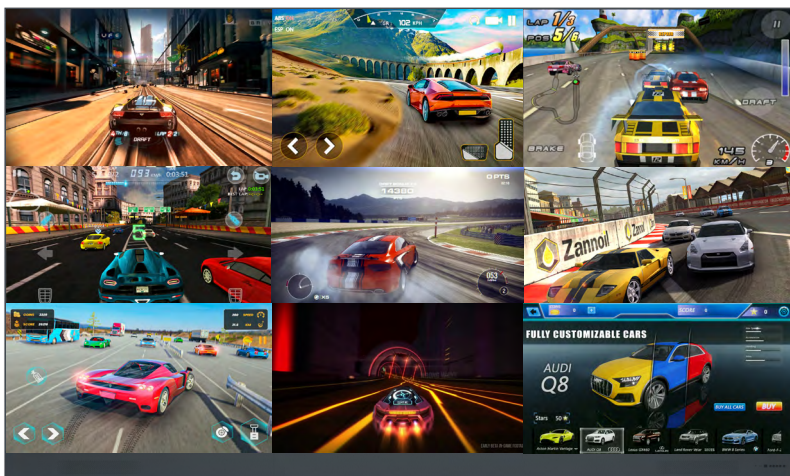

Highlights

BARRA DI GESTIONE INTEGRATA

a portata di mano, facilmente accessibile per:

- Regolazione della luminosità
- Sensore di luminosità
- Sensore a infrarossi
- Commutazione della sorgente
- Doppio WiFi
- Bluetooth

La barra può essere installata alla base dei pannelli, visibile frontalmente oppure dietro i pannelli, per una visione full screen senza bordi.

Porte disponibili:

- 3 porte USB
- Uscita audio x 1
- Ingresso HDMI x 5
- Ingresso audio x 1
- Uscita HDMI x 1
- Uscita S/PDIF x 1
- 1 porta RS232
- Tipo-C in x 1
- 1 porta RJ45

Design sottilissimo

- Spessore ultra sottile di soli 25 mm
- Installazione a parete, cornice ultra-sottile da 5 mm

Installazione a doppio schermo, Controllo One-Touch

- Si possono installare due schermi contigui pur mantenendo un'esperienza operativa collegata.

INGRESSO MULTI-SEGNALE

Supporta fino a 4 ingressi di segnale indipendenti, con modalità di utilizzo:

- PIP: Picture-in-Picture scalabile e mobile per operazioni interattive
- PBP: supporta più ingressi HDMI con varie modalità di giunzione

Schermo multidispositivo 4K

- Supporta lo Screen casting da 9 dispositivi mobili
- Supporta la trasmissione inversa dello schermo con il controllo del dispositivo mobile