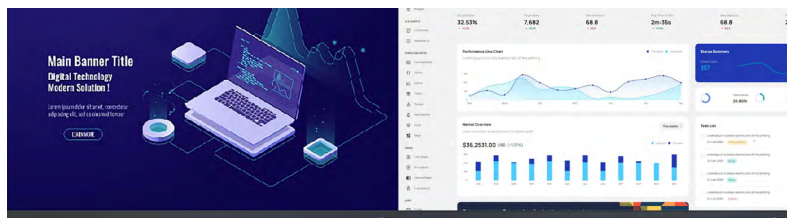

Altoparlanti cinematografici full-range 2x20W integrati, alta sensibilità 82dB

UNA PARETE MULTIMEDIALE IMMERSIVA

Una vera gioia visuale per grandi spazi e molteplici utenti, con una qualità d'immagine eccellente unita ad un audio magistrale grazie all'integrazione di altoparlanti cinematografici full-range 2x20W ad alta sensibilità da 82 dB.

Supporta Wi-Fi Direct con una velocità di trasmissione fino a 250 Mbps, 10 volte la velocità del Bluetooth standard.

I pannelli possono essere **installati in molteplici configurazioni** con installazioni in orizzontale e verticale e condividono un sistema di deumidificazione intelligente per il loro corretto mantenimento.

CARATTERISTICHE IN EVIDENZA

- **Risoluzione 4K Ultra HD:** 3840*2160
- **Rapporto di contrasto elevato** 6.000:1, ampia gamma di colori BT.709 al 100%
- **HDR High Dynamic Range:** display che imita fedelmente la percezione dell'occhio umano
- Soluzioni di configurazioni proposte: 108", 135", 163", 216", 196", 245", 294", 392"
- Cornice ultra-sottile da 5mm per installazione a parete, spessore totale 25 mm con barra di gestione.
- Audio Stereo Surround.

Software Incluso

- Software di Videoconferenza integrata compatibile con altri dispositivi

Highlights

BARRA DI GESTIONE INTEGRATA

a portata di mano, facilmente accessibile per:

- Regolazione della luminosità
- Sensore di luminosità
- Sensore a infrarossi
- Commutazione della sorgente
- Doppio WiFi
- Bluetooth